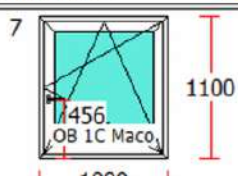

Fereastră 6 1 304,19 304,19
Serie: Gealan S 8000 74 5K
Culoare: Alb
Geam: GT24mm_4/4_Float
Marcă Fer: Maco Multi-Matic Alb
Montaj: 2.3 Ridicare+PachetEuro
Toc: Toc 64mm, 5 camere
Cercevea: Cercevea 76 mm, 5 camere
Set Ferro.: OB 1C Maco
Prag:

Suprafață : 0,945 mp