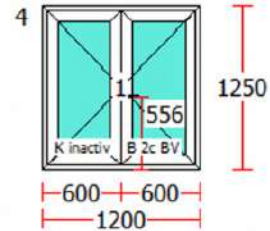

Fereastră 4 1 558,03 558,03
Serie: Gealan S 8000 74 5K
Culoare: 4.Alb-GriAntracit
Geam: GT24mm_4/4_Float
Marcă Fer: Maco Multi-Matic Alb-Argintiu
Montaj: 2.3 Ridicare+PachetEuro
Toc: Toc 64mm, 5 camere
Cercevea: Cercevea 76 mm, 5 camere
Set Ferro.: K inactiv, B 2c BV
Prag:

Suprafață : 1,500 mp

Fereastră 5 1 422,78 422,78
Serie: Gealan S 8000 74 5K
Culoare: 4.Alb-GriAntracit
Geam: GT24mm_4/4_Float
Marcă Fer: Maco Multi-Matic Alb-Argintiu
Montaj: 2.3 Ridicare+PachetEuro
Toc: Toc 64mm, 5 camere
Cercevea: Cercevea 76 mm, 5 camere
Set Ferro.: K inactiv, OB 2C Maco
Prag:

Suprafață : 0,900 mp

Fereastră 6 1 798,33 798,33
Serie: Gealan S 8000 74 5K
Culoare: 4.Alb-GriAntracit
Geam: GT24mm_4/4_Float
Marcă Fer: Maco Multi-Matic Alb-Argintiu
Montaj: 2.3 Ridicare+PachetEuro
Toc: Toc 64mm, 5 camere
Cercevea: Cercevea 76 mm, 5 camere
Set Ferro.: K inactiv, OB 2C Maco
Prag:

Suprafață : 2,202 mp

Fereastră 7 1 776,42 776,42
Serie: Gealan S 8000 74 5K
Culoare: 4.Alb-GriAntracit
Geam: GT24mm_4/4_Float
Marcă Fer: Maco Multi-Matic Alb-Argintiu
Montaj: 2.3 Ridicare+PachetEuro
Toc: Toc 64mm, 5 camere
Cercevea: Cercevea 76 mm, 5 camere
Set Ferro.: K inactiv, OB 2C Maco
Prag:

Suprafață : 2,194 mp

Ușă 8 1 866,91 866,91
Serie: Gealan S 8000 74 5K
Culoare: 4.Alb-GriAntracit
Geam: GT24mm_4/4_Float
Marcă Fer: Maco Multi-Matic Alb-Argintiu
Montaj: 2.3 Ridicare+PachetEuro
Toc: Toc 64mm, 5 camere
Cercevea: Cercevea usa 105mm Z
Set Ferro.: B 1K Usa Intrare act maner G-TS
Prag: Toc 64mm, 5 camere

Suprafață : 1,809 mp