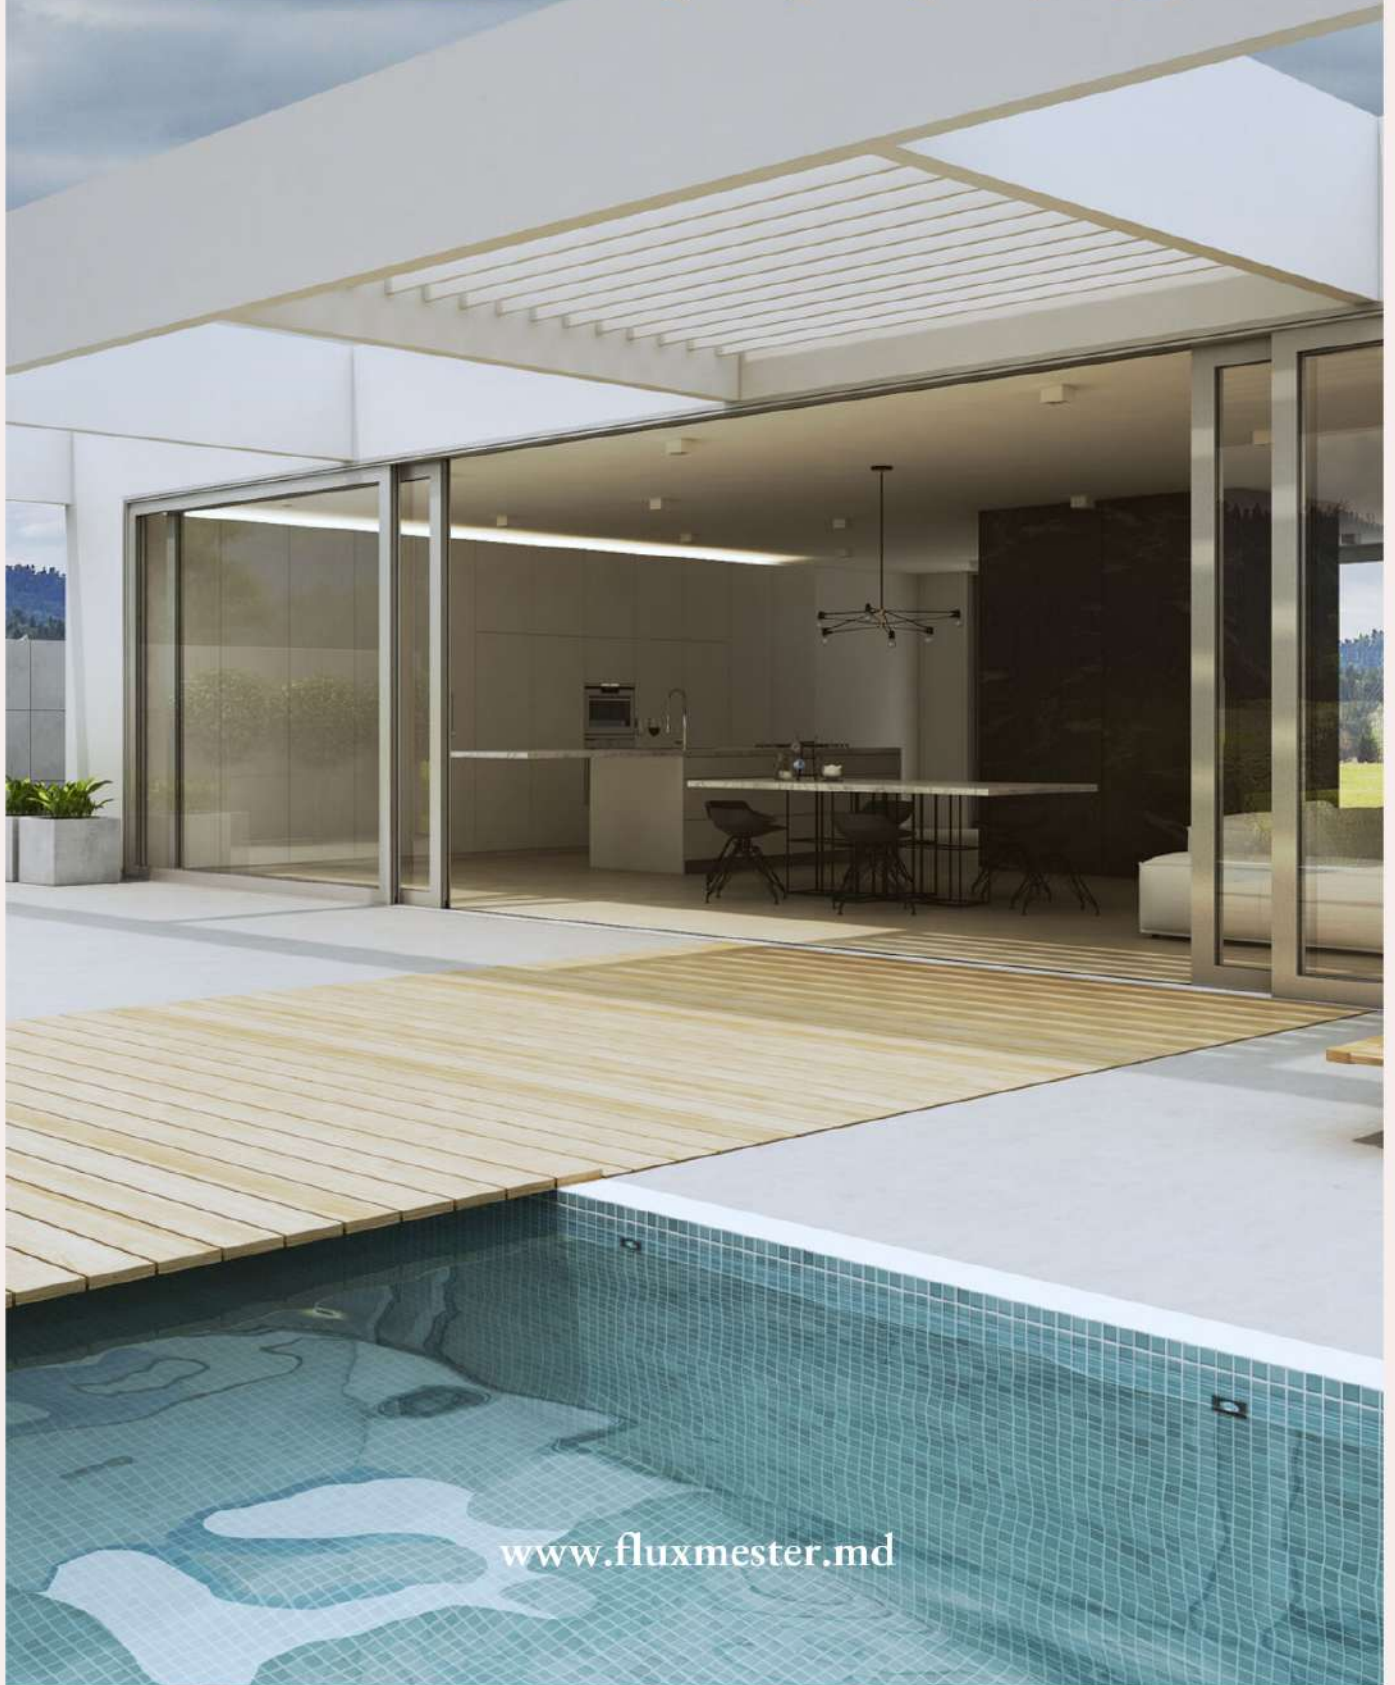

FLUXMESTER
QUALITY
OVER
QUANTITY

ALUMINIU

**soluție
modernă**

2009-2023

MB-77HS

www.fluxmester.md

MB-77HS

UȘILE LIFT-AND-GLISANTE SUNT SOLUȚIA IDEALĂ PENTRU CLĂDIRILE CARE CONECTEAZĂ ÎNCĂPERILE SAU SERELE CU MEDIUL EXTERIOR. SUNT O IEȘIRE CONVENABILĂ CĂTRE BALCON, TERASĂ SAU SPAȚIU DESCHIS AL GRĂDINII.