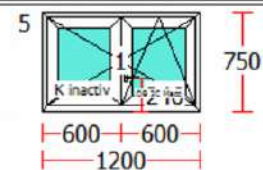

Fereastră 4 1 558,03 558,03
Serie: Gealan S 8000 74 5K
Culoare: 4.Alb-GriAntracit
Geam: GT24mm_4/4_Float
Marcă Fer: Maco Multi-Matic Alb-Argintiu
Montaj: 2.3 Ridicare+PachetEuro
Toc: Toc 64mm, 5 camere
Cercevea: Cercevea 76 mm, 5 camere
Set Ferro.: K inactiv, B 2c BV
Prag:

Suprafață : 1,500 mp