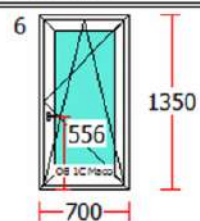

Fereastră 5 1 332,64 332,64
Serie: Gealan S 8000 74 5K
Culoare: Alb
Geam: GT24mm_4/4_Float
Marcă Fer: Maco Multi-Matic Alb
Montaj: 2.3 Ridicare+PachetEuro
Toc: Toc 64mm, 5 camere
Cercevea: Cercevea 76 mm, 5 camere
Set Ferro.: OB 1C Maco
Prag:

Suprafață : 1,087 mp