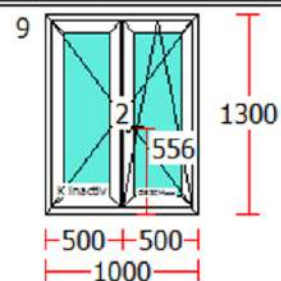

Fereastră 8 1 450,28 450,28
Serie: Gealan S 8000 74 5K
Culoare: Alb
Geam: GT24mm_4/4_Float
Marcă Fer: Maco Multi-Matic Alb
Montaj: 2.3 Ridicare+PachetEuro
Toc: Toc 64mm, 5 camere
Cercevea: Cercevea 76 mm, 5 camere
Set Ferro.: K inactiv, OB 2C Maco
Prag:

Suprafață : 1,200 mp