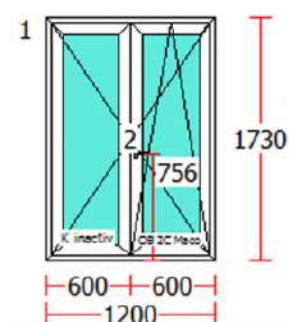

Fereastră 8 1 450,28 450,28
Serie: Gealan S 8000 74 5K
Culoare: Alb
Geam: GT24mm_4/4_Float
Marcă Fer: Maco Multi-Matic Alb
Montaj: 2.3 Ridicare+PachetEuro
Toc: Toc 64mm, 5 camere
Cercevea: Cercevea 76 mm, 5 camere
Set Ferro.: K inactiv, OB 2C Maco
Prag:

Suprafață : 1,200 mp

Fereastră 9 1 477,39 477,39
Serie: Gealan S 8000 74 5K
Culoare: Alb
Geam: GT24mm_4/4_Float
Marcă Fer: Maco Multi-Matic Alb
Montaj: 2.3 Ridicare+PachetEuro
Toc: Toc 64mm, 5 camere
Cercevea: Cercevea 76 mm, 5 camere
Set Ferro.: K inactiv, OB 2C Maco
Prag:

Suprafață : 1,300 mp

Fereastră 10 1 499,33 499,33
Serie: Gealan S 8000 74 5K
Culoare: Alb
Geam: GT24mm_4/4_Float
Marcă Fer: Maco Multi-Matic Alb
Montaj: 2.3 Ridicare+PachetEuro
Toc: Toc 64mm, 5 camere
Cercevea: Cercevea 76 mm, 5 camere
Set Ferro.: K inactiv, OB 2C Maco
Prag:

Fereastră 1 1 626,32 626,32
Serie: Gealan S 8000 74 5K
Culoare: Alb
Geam: GT24mm_4/4_Float
Marcă Fer: Maco Multi-Matic Alb
Montaj: 2.3 Ridicare+PachetEuro
Toc: Toc 64mm, 5 camere
Cercevea: Cercevea 76 mm, 5 camere
Set Ferro.: K inactiv, OB 2C Maco
Prag:

Suprafață : 2,076 mp

Fereastră 2 1 628,69 628,69
Serie: Gealan S 8000 74 5K
Culoare: Alb
Geam: GT24mm_4/4_Float
Marcă Fer: Maco Multi-Matic Alb
Montaj: 2.3 Ridicare+PachetEuro
Toc: Toc 64mm, 5 camere
Cercevea: Cercevea 76 mm, 5 camere
Set Ferro.: K inactiv, OB 2C Maco
Prag:

Suprafață : 2,088 mp

Fereastră 3 1 628,69 628,69
Serie: Gealan S 8000 74 5K
Culoare: Alb
Geam: GT24mm_4/4_Float
Marcă Fer: Maco Multi-Matic Alb
Montaj: 2.3 Ridicare+PachetEuro
Toc: Toc 64mm, 5 camere
Cercevea: Cercevea 76 mm, 5 camere
Set Ferro.: K inactiv, OB 2C Maco
Prag:

Suprafață : 2,088 mp