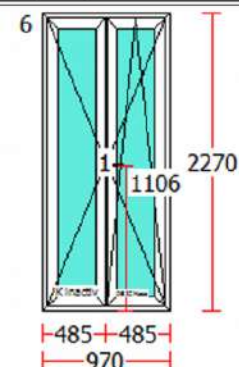

Fereastră 5 1 422,78 422,78
Serie: Gealan S 8000 74 5K
Culoare: 4.Alb-GriAntracit
Geam: GT24mm_4/4_Float
Marcă Fer: Maco Multi-Matic Alb-Argintiu
Montaj: 2.3 Ridicare+PachetEuro
Toc: Toc 64mm, 5 camere
Cercevea: Cercevea 76 mm, 5 camere
Set Ferro.: K inactiv, OB 2C Maco
Prag:

Suprafață : 0,900 mp