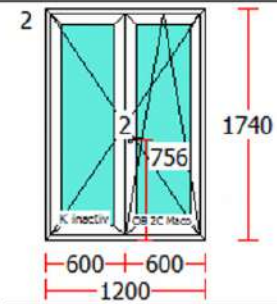

Fereastră 1 1 626,32 626,32
Serie: Gealan S 8000 74 5K
Culoare: Alb
Geam: GT24mm_4/4_Float
Marcă Fer: Maco Multi-Matic Alb
Montaj: 2.3 Ridicare+PachetEuro
Toc: Toc 64mm, 5 camere
Cercevea: Cercevea 76 mm, 5 camere
Set Ferro.: K inactiv, OB 2C Maco
Prag:

Suprafață : 2,076 mp