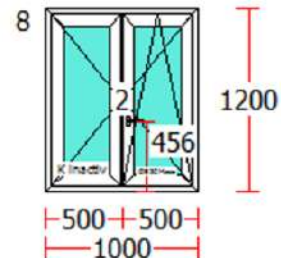

Fereastră 8 1 450,28 450,28
Serie: Gealan S 8000 74 5K
Culoare: Alb
Geam: GT24mm_4/4_Float
Marcă Fer: Maco Multi-Matic Alb
Montaj: 2.3 Ridicare+PachetEuro
Toc: Toc 64mm, 5 camere
Cercevea: Cercevea 76 mm, 5 camere
Set Ferro.: K inactiv, OB 2C Maco
Prag:

Suprafață : 1,200 mp

Fereastră 9 1 477,39 477,39
Serie: Gealan S 8000 74 5K
Culoare: Alb
Geam: GT24mm_4/4_Float
Marcă Fer: Maco Multi-Matic Alb
Montaj: 2.3 Ridicare+PachetEuro
Toc: Toc 64mm, 5 camere
Cercevea: Cercevea 76 mm, 5 camere
Set Ferro.: K inactiv, OB 2C Maco
Prag:

Suprafață : 1,300 mp

Fereastră 10 1 499,33 499,33
Serie: Gealan S 8000 74 5K
Culoare: Alb
Geam: GT24mm_4/4_Float
Marcă Fer: Maco Multi-Matic Alb
Montaj: 2.3 Ridicare+PachetEuro
Toc: Toc 64mm, 5 camere
Cercevea: Cercevea 76 mm, 5 camere
Set Ferro.: K inactiv, OB 2C Maco
Prag:

Fereastră 1 1 626,32 626,32
Serie: Gealan S 8000 74 5K
Culoare: Alb
Geam: GT24mm_4/4_Float
Marcă Fer: Maco Multi-Matic Alb
Montaj: 2.3 Ridicare+PachetEuro
Toc: Toc 64mm, 5 camere
Cercevea: Cercevea 76 mm, 5 camere
Set Ferro.: K inactiv, OB 2C Maco
Prag:

Suprafață : 2,076 mp

Fereastră 2 1 628,69 628,69
Serie: Gealan S 8000 74 5K
Culoare: Alb
Geam: GT24mm_4/4_Float
Marcă Fer: Maco Multi-Matic Alb
Montaj: 2.3 Ridicare+PachetEuro
Toc: Toc 64mm, 5 camere
Cercevea: Cercevea 76 mm, 5 camere
Set Ferro.: K inactiv, OB 2C Maco
Prag:

Suprafață : 2,088 mp

Fereastră 3 1 628,69 628,69
Serie: Gealan S 8000 74 5K
Culoare: Alb
Geam: GT24mm_4/4_Float
Marcă Fer: Maco Multi-Matic Alb
Montaj: 2.3 Ridicare+PachetEuro
Toc: Toc 64mm, 5 camere
Cercevea: Cercevea 76 mm, 5 camere
Set Ferro.: K inactiv, OB 2C Maco
Prag:

Suprafață : 2,088 mp