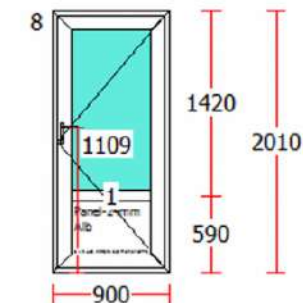

Fereastră 7 1 776,42 776,42
Serie: Gealan S 8000 74 5K
Culoare: 4.Alb-GriAntracit
Geam: GT24mm_4/4_Float
Marcă Fer: Maco Multi-Matic Alb-Argintiu
Montaj: 2.3 Ridicare+PachetEuro
Toc: Toc 64mm, 5 camere
Cercevea: Cercevea 76 mm, 5 camere
Set Ferro.: K inactiv, OB 2C Maco
Prag:

Suprafață : 2,194 mp