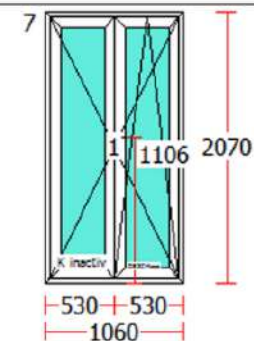

Fereastră 6 1 798,33 798,33
Serie: Gealan S 8000 74 5K
Culoare: 4.Alb-GriAntracit
Geam: GT24mm_4/4_Float
Marcă Fer: Maco Multi-Matic Alb-Argintiu
Montaj: 2.3 Ridicare+PachetEuro
Toc: Toc 64mm, 5 camere
Cercevea: Cercevea 76 mm, 5 camere
Set Ferro.: K inactiv, OB 2C Maco
Prag:

Suprafață : 2,202 mp