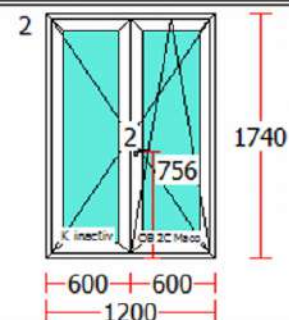

Fereastră 1 1 626,32 626,32
Serie: Gealan S 8000 74 5K
Culoare: Alb
Geam: GT24mm_4/4_Float
Marcă Fer: Maco Multi-Matic Alb
Montaj: 2.3 Ridicare+PachetEuro
Toc: Toc 64mm, 5 camere
Cercevea: Cercevea 76 mm, 5 camere
Set Ferro.: K inactiv, OB 2C Maco
Prag:

Suprafață : 2,076 mp