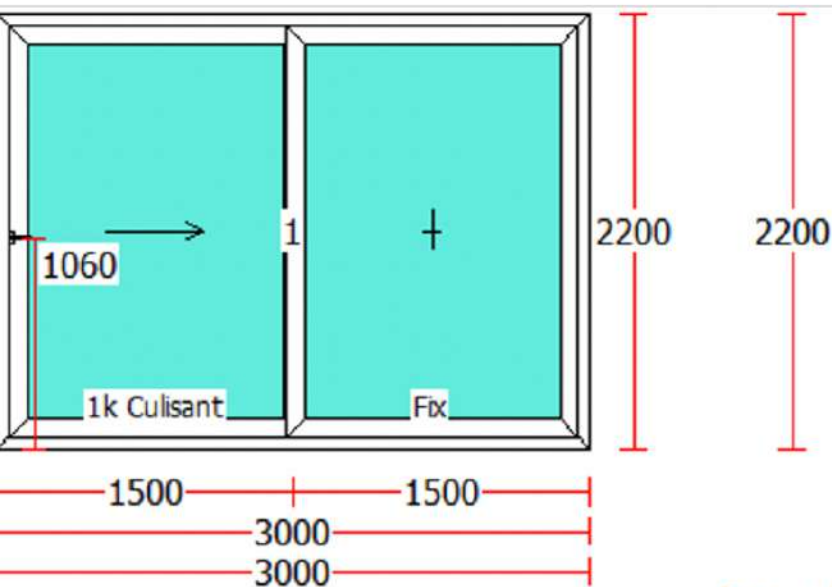

Panou 10	1	5608,77	5608,77
Serie:	Gealan Smoovio		
Culoare:	4.Alb-GriAntracit		
Geam:	GT24mm_4/4_Float		
Marcă Fer:	Roto Patio Inowa Argintiu		
Montaj:	1.1 Montaj Smovio 1-15km		
Toc:	Toc culisanta		
Cercevea:	Cercevea culisanta ochi mobil		
Set Fero.:	1k Culisant, Fix		
Prag: