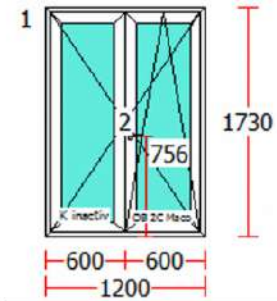

Fereastră 1 1 626,32 626,32
Serie: Gealan S 8000 74 5K
Culoare: Alb
Geam: GT24mm_4/4_Float
Marcă Fer: Maco Multi-Matic Alb
Montaj: 2.3 Ridicare+PachetEuro
Toc: Toc 64mm, 5 camere
Cercevea: Cercevea 76 mm, 5 camere
Set Ferro.: K inactiv, OB 2C Maco
Prag:

Suprafață : 2,076 mp

Fereastră 2 1 628,69 628,69
Serie: Gealan S 8000 74 5K
Culoare: Alb
Geam: GT24mm_4/4_Float
Marcă Fer: Maco Multi-Matic Alb
Montaj: 2.3 Ridicare+PachetEuro
Toc: Toc 64mm, 5 camere
Cercevea: Cercevea 76 mm, 5 camere
Set Ferro.: K inactiv, OB 2C Maco
Prag:

Suprafață : 2,088 mp

Fereastră 3 1 628,69 628,69
Serie: Gealan S 8000 74 5K
Culoare: Alb
Geam: GT24mm_4/4_Float
Marcă Fer: Maco Multi-Matic Alb
Montaj: 2.3 Ridicare+PachetEuro
Toc: Toc 64mm, 5 camere
Cercevea: Cercevea 76 mm, 5 camere
Set Ferro.: K inactiv, OB 2C Maco
Prag:

Suprafață : 2,088 mp

Fereastră 4 1 631,21 631,21
Serie: Gealan S 8000 74 5K
Culoare: Alb
Geam: GT24mm_4/4_Float
Marcă Fer: Maco Multi-Matic Alb
Montaj: 2.3 Ridicare+PachetEuro
Toc: Toc 64mm, 5 camere
Cercevea: Cercevea 76 mm, 5 camere
Set Ferro.: K inactiv, OB 2C Maco
Prag:

Suprafață : 2,111 mp

Fereastră 5 1 332,64 332,64
Serie: Gealan S 8000 74 5K
Culoare: Alb
Geam: GT24mm_4/4_Float
Marcă Fer: Maco Multi-Matic Alb
Montaj: 2.3 Ridicare+PachetEuro
Toc: Toc 64mm, 5 camere
Cercevea: Cercevea 76 mm, 5 camere
Set Ferro.: OB 1C Maco
Prag:

Suprafață : 1,087 mp

Fereastră 6 1 304,19 304,19
Serie: Gealan S 8000 74 5K
Culoare: Alb
Geam: GT24mm_4/4_Float
Marcă Fer: Maco Multi-Matic Alb
Montaj: 2.3 Ridicare+PachetEuro
Toc: Toc 64mm, 5 camere
Cercevea: Cercevea 76 mm, 5 camere
Set Ferro.: OB 1C Maco
Prag:

Suprafață : 0,945 mp

Fereastră 7 1 338,00 338,00
Serie: Gealan S 8000 74 5K
Culoare: Alb
Geam: GT24mm_4/4_Float
Marcă Fer: Maco Multi-Matic Alb
Montaj: 2.3 Ridicare+PachetEuro