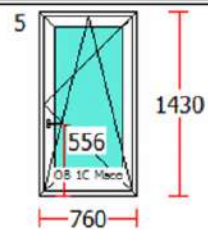

Fereastră 4 1 631,21 631,21
Serie: Gealan S 8000 74 5K
Culoare: Alb
Geam: GT24mm_4/4_Float
Marcă Fer: Maco Multi-Matic Alb
Montaj: 2.3 Ridicare+PachetEuro
Toc: Toc 64mm, 5 camere
Cercevea: Cercevea 76 mm, 5 camere
Set Ferro.: K inactiv, OB 2C Maco
Prag:

Suprafață : 2,111 mp