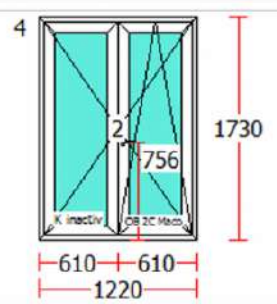

Fereastră 3 1 628,69 628,69
Serie: Gealan S 8000 74 5K
Culoare: Alb
Geam: GT24mm_4/4_Float
Marcă Fer: Maco Multi-Matic Alb
Montaj: 2.3 Ridicare+PachetEuro
Toc: Toc 64mm, 5 camere
Cercevea: Cercevea 76 mm, 5 camere
Set Ferro.: K inactiv, OB 2C Maco
Prag:

Suprafață : 2,088 mp