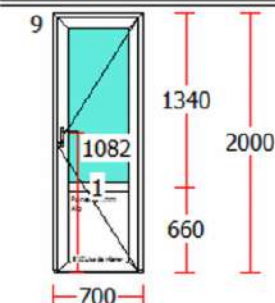

Ușă 8 1 866,91 866,91
Serie: Gealan S 8000 74 5K
Culoare: 4.Alb-GriAntracit
Geam: GT24mm_4/4_Float
Marcă Fer: Maco Multi-Matic Alb-Argintiu
Montaj: 2.3 Ridicare+PachetEuro
Toc: Toc 64mm, 5 camere
Cercevea: Cercevea usa 105mm Z
Set Ferro.: B 1K Usa Intrare act maner G-TS
Prag: Toc 64mm, 5 camere

Suprafață : 1,809 mp