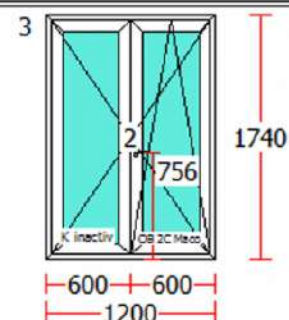

Fereastră 2 1 628,69 628,69
Serie: Gealan S 8000 74 5K
Culoare: Alb
Geam: GT24mm_4/4_Float
Marcă Fer: Maco Multi-Matic Alb
Montaj: 2.3 Ridicare+PachetEuro
Toc: Toc 64mm, 5 camere
Cercevea: Cercevea 76 mm, 5 camere
Set Ferro.: K inactiv, OB 2C Maco
Prag:

Suprafață : 2,088 mp