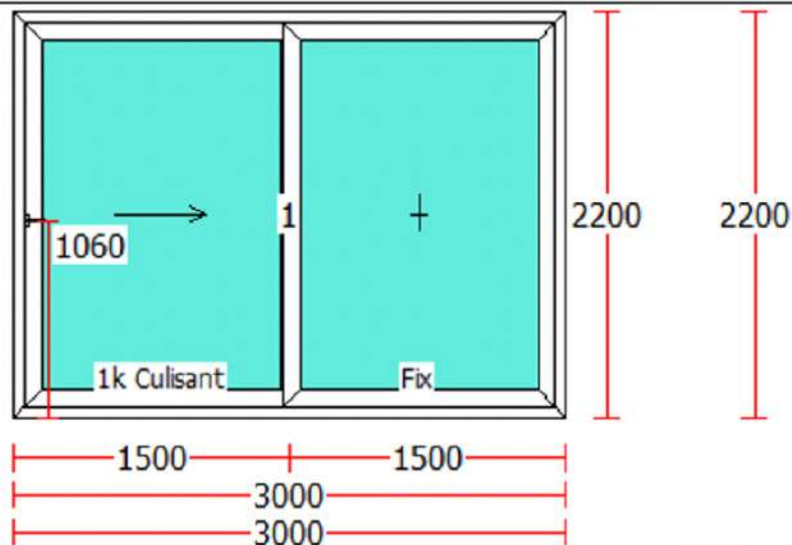

11

Panou 11	1	4752,99	4752,99
Serie:	Gealan Smoovio		
Culoare:	Alb		
Geam:	GT24mm_4/4_Float		
Marcă Fer:	Roto Patio Inowa Argintiu		
Montaj:	1.1 Montaj Smovio 1-15km		
Toc:	Toc culisanta		
Cercevea:	Cercevea culisanta ochi mobil		
Set Fero.:	1k Culisant, Fix		
Prag: