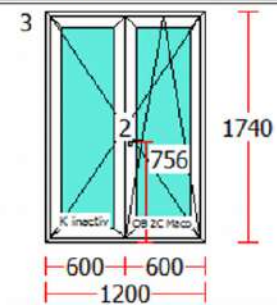

Fereastră 2 1 628,69 628,69
Serie: Gealan S 8000 74 5K
Culoare: Alb
Geam: GT24mm_4/4_Float
Marcă Fer: Maco Multi-Matic Alb
Montaj: 2.3 Ridicare+PachetEuro
Toc: Toc 64mm, 5 camere
Cercevea: Cercevea 76 mm, 5 camere
Set Ferro.: K inactiv, OB 2C Maco
Prag:

Suprafață : 2,088 mp