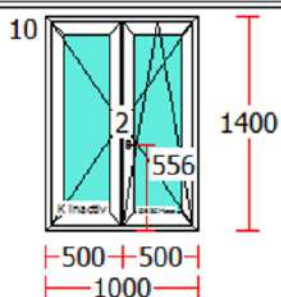

Fereastră 9 1 477,39 477,39
Serie: Gealan S 8000 74 5K
Culoare: Alb
Geam: GT24mm_4/4_Float
Marcă Fer: Maco Multi-Matic Alb
Montaj: 2.3 Ridicare+PachetEuro
Toc: Toc 64mm, 5 camere
Cercevea: Cercevea 76 mm, 5 camere
Set Ferro.: K inactiv, OB 2C Maco
Prag:

Suprafață : 1,300 mp

Fereastră 10 1 499,33 499,33
Serie: Gealan S 8000 74 5K
Culoare: Alb
Geam: GT24mm_4/4_Float
Marcă Fer: Maco Multi-Matic Alb
Montaj: 2.3 Ridicare+PachetEuro
Toc: Toc 64mm, 5 camere
Cercevea: Cercevea 76 mm, 5 camere
Set Ferro.: K inactiv, OB 2C Maco
Prag: